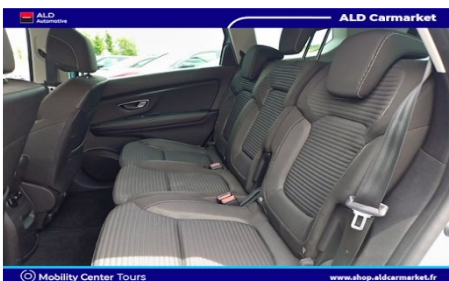

Description du véhicule

Kilométrage total parcouru

88 272 km

Type de carburant

Diesel

Nombre de places

7

Puissance du moteur

120 hp

Location

TRS

Options

PEINTURE METALLISEE

1ère immatriculation

vendredi 21 déc. 2018

Transmission

Manuelle

Couleur

Bleu

CO2

127 g/km

Garantie commerciale

12 mois

ROUE DE SECOURS GALETTE

(1) Achat comptant offre non cumulable réservée aux particuliers, selon les conditions générales de ventes de véhicules d'occasion, sous réserve d'acceptation de votre dossier et sous réserve de disponibilité. Le montant des frais de formalité et de gestion administrative est de 79,00€ TTC. Ce montant n'est pas inclus dans le prix de vente affiché. Les frais de formalité correspondent au traitement de votre demande et aux formalités administratives. Ils incluent les frais de préparation du véhicule ainsi que la mise à disposition du véhicule qui sont à la charge de l'acquéreur. (2) Location Longue Durée (disponibilité du financement selon les caractéristiques du véhicule). Exemple pour la Location Longue Durée (LLD) du véhicule d'occasion présenté pour la durée et le kilométrage mentionnés. Loyers exprimés TTC. Restitution du véhicule à la fin du contrat avec paiement des éventuels frais de remise en état standard et des kilomètres supplémentaires. Offre non cumulable réservée aux particuliers valable jusqu'au 31/12/2021, en France Métropolitaine, selon les conditions générales en LLD à Particuliers de véhicules d'occasion et sous réserve de disponibilité et d'acceptation de votre dossier par le loueur. Autres kilométrages disponibles sur demande.

Offre publiée le lundi 11 juil. 2022